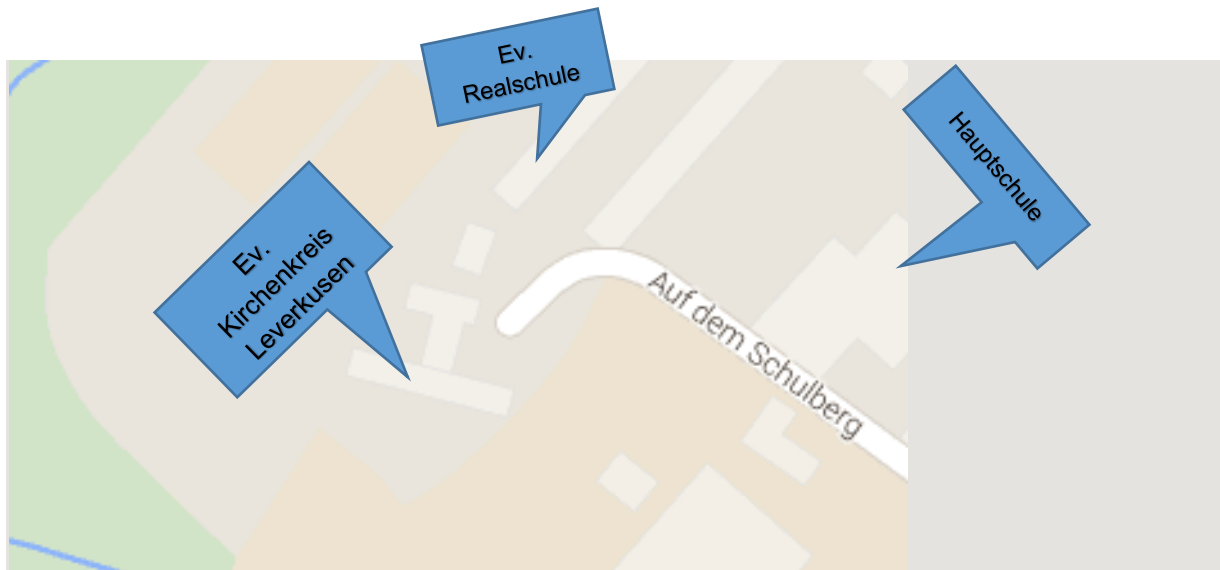

Anfahrtsbeschreibung Kirchenkreis Leverkusen

Haus der Kirche in Burscheid Familien- und Erwachsenenbildungswerk

Vor dem Gebäude befinden sich einige Parkplätze, falls diese nicht ausreichen sollten, können Sie oberhalb der Haupt- und Realschule parken oder auch die Parkplätze an der Sporthalle nutzen.

BAB A1 aus Dortmund kommend Richtung Köln: Abfahrt Burscheid, rechts ab auf die Höhestraße (B232), weiter siehe Fortsetzung 2.) BAB A1 aus Köln kommend Richtung Dortmund: Abfahrt Burscheid, 2x rechts ab auf die Höhestraße (B232), weiter siehe Fortsetzung

Fortsetzung: Höhestraße ca. 1,3 Km folgen, im Ortskern links ab in die Bürgerm.-Schmidt-Str., (Beschilderung: "Sporthalle"), nächste Straße rechts (Pfarrstr.), nächste Str. links (Bismarckstr.), sofort rechts finden Sie den Parkplatz zur Schulberghalle.